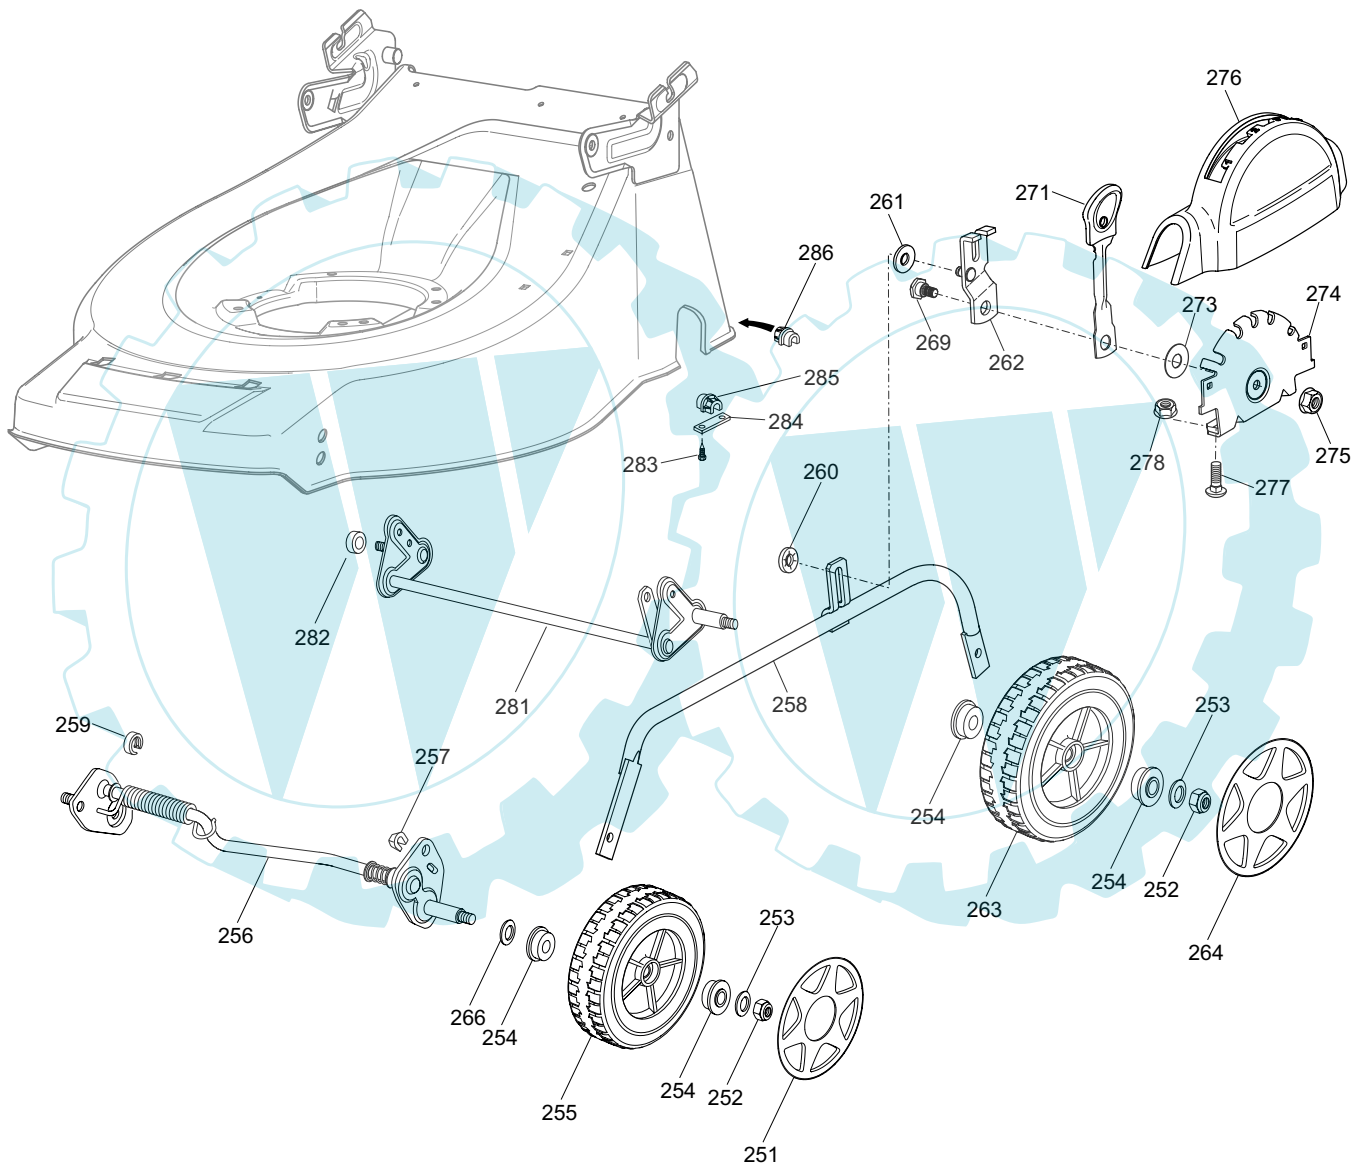

die Schweiz

B110A

Ihr Ersatzteilspezialist im Internet!

Ausgabe Issue		Bild Nr Picture No		VARIOLUX 48 EC MOTOR		VARIOLUX 48 EC MOTOR		Seite Page	
2008- 52		B110A						26	
Pos. Fig.	Anzahl/Quantity			Artikel Nr. Part No	Bezeichnung	Description	Satz Kit	Anmerkung Notes	
34	2			12728720/0	Schraube	Screw			
35	1			22055099/0	Haube	Motor cover			
36	2			22557154/0	Platte	Plate			
66	2			22170625/0	Distanz	Spacer			
451	1			22785061/0	Haubenhalter	Cover support			
452	4			12728710/0	Schraube	Screw			
453	1			18563605/0	El. Motor	El. motor		Inkl. 453A - 453B	
453 A	1			18740054/0	• Lüfter	• Fan			
453 B	1			18222045/0	• Kondensator	• Capacitor		16 uF	
454	4			12735410/0	Schraube	Screw			
455	4			12583500/0	Schloßscheibe	Washer			
456	4			12293200/0	Mutter	Nut			
457	1			22207216/0	Flansch	Flange			
459	4			12793700/0	Schraube	Screw			
460	1			12139440/0	Keil	Key			
501	1			22463186/2	Messerhalter	Blade holder			
502	1			1111- 9741- 01	Messer	Blade			
503	2			12583500/0	Schloßscheibe	Washer			
504	2			12793101/0	Schraube	Screw			
505	1			1111- 9755- 01	Blade bolt	Blade bolt			
551	1			22486156/0	Profil- R	Profile- RH			
552	1			22486154/0	Graskorb- untere, R	Grass box- lower, RH			
553	1			22486155/0	Graskorb- untere, L	Grass box- lower, LH			
554	1			22486157/0	Profil- L	Profile- LH			
555	1			22486153/0	Graskorb- Oberteil	Grass box- upper			