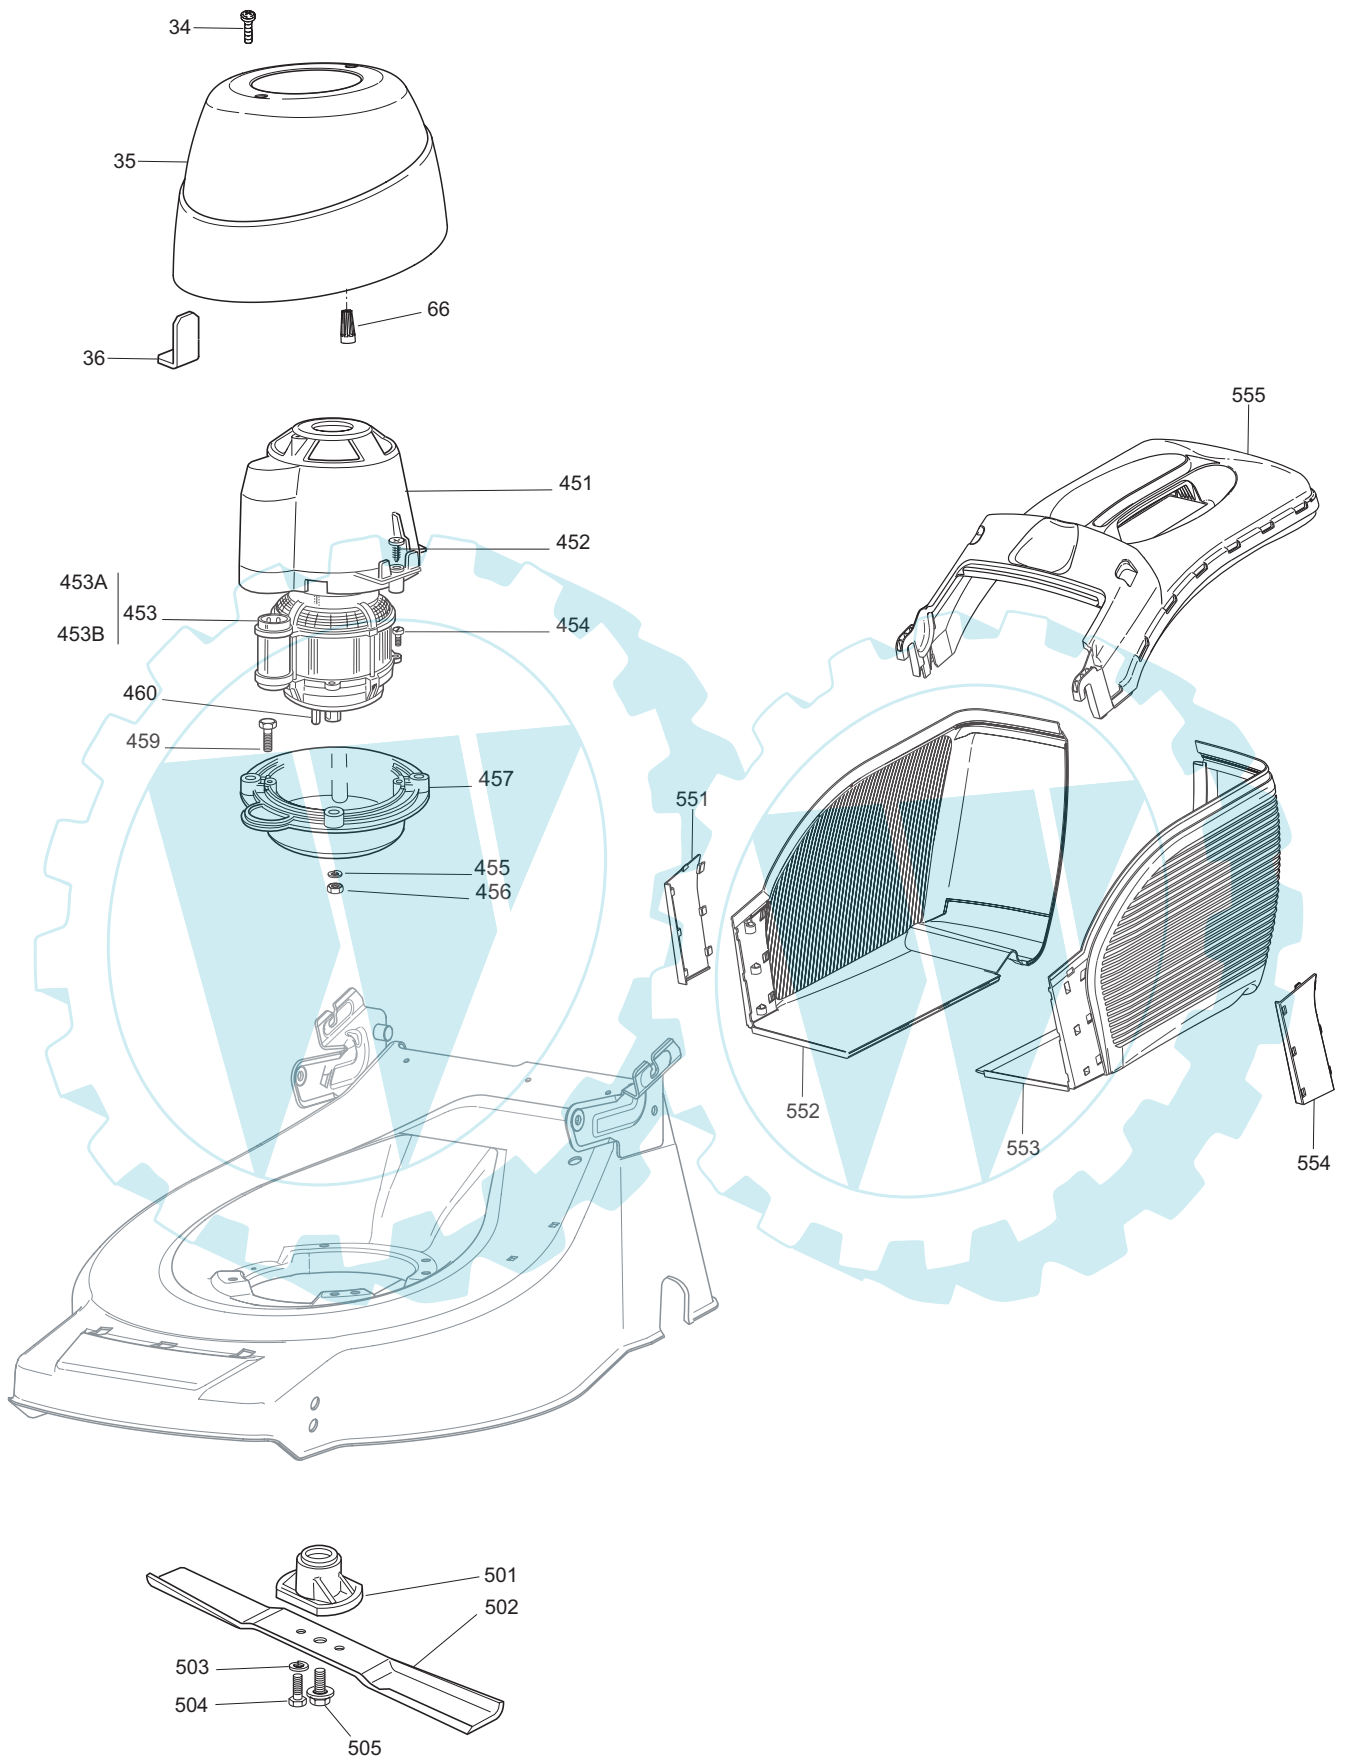

die Schweiz

B110A

Ihr Ersatzteilspezialist im Internet!

Ausgabe Issue		Bild Nr Picture No		VARIOLUX 48 EC MOTOR		VARIOLUX 48 EC MOTOR		Seite Page	
2008- 52		B110A						26	
Pos. Fig.	Anzahl/Quantity			Artikel Nr. Part No	Bezeichnung	Description	Satz Kit	Anmerkung Notes	
34	2			12728720/0	Schraube	Screw			
35	1			22055099/0	Haube	Motor cover			
36	2			22557154/0	Platte	Plate			
66	2			22170625/0	Distanz	Spacer			
451	1			22785061/0	Haubenhalter	Cover support			
452	4			12728710/0	Schraube	Screw			
453	1			18563605/0	El. Motor	El. motor		Inkl. 453A - 453B	
453 A	1			18740054/0	• Lüfter	• Fan			
453 B	1			18222045/0	• Kondensator	• Capacitor		16 uF	
454	4			12735410/0	Schraube	Screw			
455	4			12583500/0	Schloßscheibe	Washer			
456	4			12293200/0	Mutter	Nut			
457	1			22207216/0	Flansch	Flange			
459	4			12793700/0	Schraube	Screw			
460	1			12139440/0	Keil	Key			
501	1			22463186/2	Messerhalter	Blade holder			
502	1			1111- 9741- 01	Messer	Blade			
503	2			12583500/0	Schloßscheibe	Washer			
504	2			12793101/0	Schraube	Screw			
505	1			1111- 9755- 01	Blade bolt	Blade bolt			
551	1			22486156/0	Profil- R	Profile- RH			
552	1			22486154/0	Graskorb- untere, R	Grass box- lower, RH			
553	1			22486155/0	Graskorb- untere, L	Grass box- lower, LH			
554	1			22486157/0	Profil- L	Profile- LH			
555	1			22486153/0	Graskorb- Oberteil	Grass box- upper			